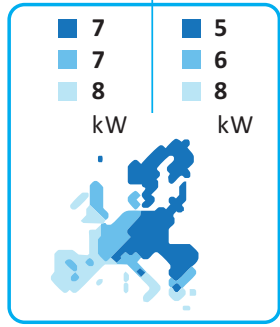

OLIMPIA Model
SPLENDID 02021 SHERPA MONOBLOC S1 E 6

2019 811/2013 62229971066

ENERG Y IJA
енергия · ενεργεια IE IA

**OLIMPIA
SPLENDID**

Model

02022 SHERPA MONOBLOC S1 E 8

55°C

35°C

2019

811/2013

62229971067

ENERG Y IJA
енергия · ενεργεια IE IA

OLIMPIA
SPLENDID

Model

02023 SHERPA MONOBLOC S1 E 12

55°C