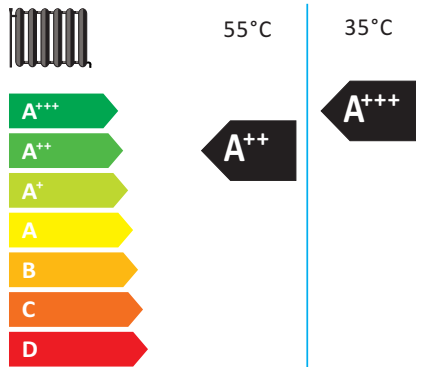

OLIMPIA Model
SPLENDID 02021 SHERPA MONOBLOC S1 E 6

2019 811/2013 62229971066

ENERG Y IJA
енергия · ενεργεια IE IA

**OLIMPIA
SPLENDID**

Model

02022 SHERPA MONOBLOC S1 E 8

55°C

35°C