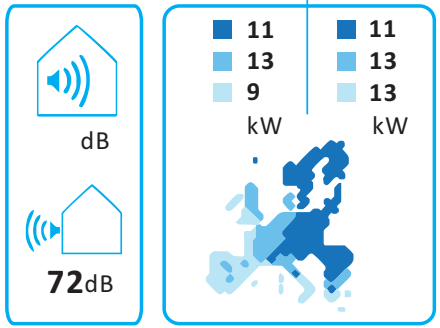

kW

8

11

11

kW

2019
811/2013

62229971069

OLIMPIA SPLENDID Model 02025 SHERPA MONOBLOC S1 E 16