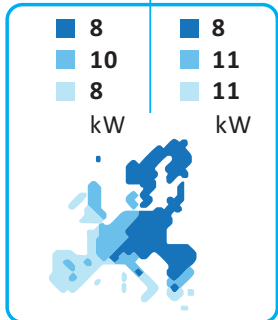

ENERG Y IJA
енергия · ενεργεια IE IA

OLIMPIA
SPLENDID

Model

02023 SHERPA MONOBLOC S1 E 12

55°C

35°C

2019

811/2013

62229971068