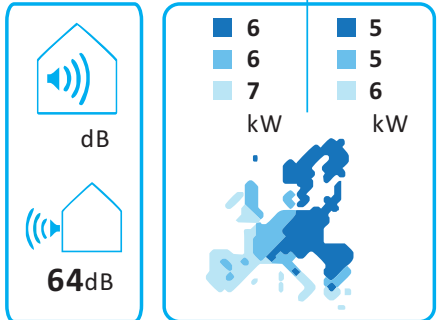

OLIMPIA Model
SPLENDID 02021 SHERPA MONOBLOC S1 E 6

2019 811/2013 62229971066

ENERG Y IJA
енергия · ενεργεια IE IA

**OLIMPIA
SPLENDID**

Model

02022 SHERPA MONOBLOC S1 E 8

55°C

35°C