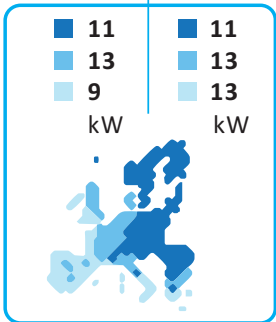

2019 811/2013 62229971071