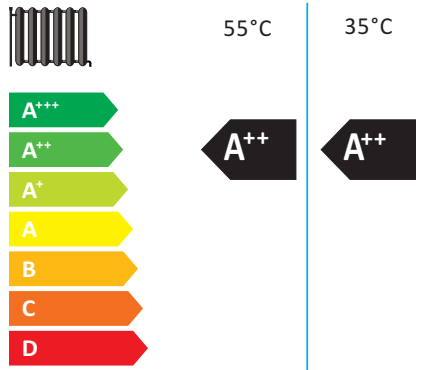

kW

8

11

11

kW

2019
811/2013

62229971069

OLIMPIA SPLENDID Model 02025 SHERPA MONOBLOC S1 E 16